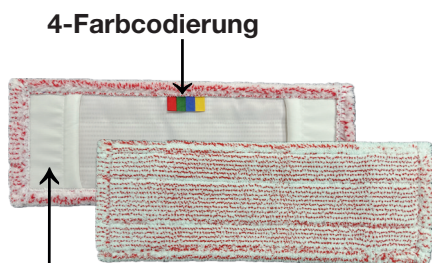

Maße:	40 cm	50 cm
Gewicht:	ca. 77 g	ca. 117g

VPE:	75 Stück	50 Stück
Art.-Nr.:	MRW40FC	MRW50FC

BESONDERHEITEN

Der **EXCELLENT RED-WHITE DB-FC** überzeugt dank des dicht gewebten Microfasergarns mit **verbesserter Mechanik** auf dem Boden und einer **optimalen Vernetzung** der Reinigungslösung. Die hochwertige gewebte Microfaser ermöglicht eine **hervorragende Schmutz- und Wasseraufnahme** sowie eine **höhere Flächenleistung** dank der Zusammensetzung des Garns. Das Leichtläufgarn, das den Boden nicht verkratzt, sorgt für ein **ergonomisches und ermüdungsfreies Reinigen und Arbeiten**. Das Deckblatt und die Taschen werden aus 100% gewebtem Polyester material hergestellt. Die Schwämmeinlage in den Taschen unterstützt das Gleiten des Halters.

ANWENDUNG

Sowohl trocken als auch feucht anwendbar auf glatten, beschichteten und unbeschichteten Bodenbelägen.

ANWENDUNGSBEREICH

Zur Unterhaltsreinigung, sowie Nass- und Trockenreinigung von jeglichen Oberflächen, wie elastischen Belägen, Hartbelägen, Feinsteinzeug, Steinböden, Fliesen, Laminatböden und ideal für glatte und poröse Bodenbeläge geeignet. Optimal für den Einsatz im Gesundheitswesen, Kliniken, Senioren- und Pflegeheimen sowie öffentlichen Einrichtungen und Gebäudereinigung.

Spezielles Deckblatt
100% PES

4-Farbcodierung

Taschenmaterial aus
100% PES mit Einlagen
Reißfest & Wasserdurchlässig

Keinen Weichspüler verwenden
Sortenrein waschen