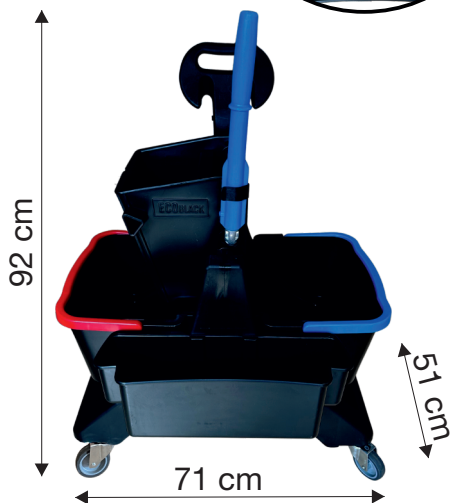

Die stabile Ablagewanne lässt sich seitlich am Reinigungswagen fixieren und bietet praktischen Stauraum für Reinigungsmittel, Wischbezüge oder Microfasertücher. Zusätzlich verfügt der ECOBLACK 45 über eine Seitenablage für Mopphalter sowie einen ergonomischen Handgriff mit Halterung für Aluminiumstiele. Dank der 4 hochwertigen, leichtläufigen 360°-Lenkrollen überzeugt der Doppelfahreimer durch hohe Manövrierbarkeit und anwenderfreundliches Arbeiten im täglichen Reinigungsseinsatz.

- Schwarzer, robuster Kunststoffrahmen aus recycelten Materialien
- 2 x 20 Liter Kunststoffeimer in Schwarz mit Henkeln in Blau und Rot
- Mit neuer FLEXPRESS Kunststoff-Moppresse aus ECOBLACK Technology
- Senkrecht Presssystem für geringeren Kraftaufwand und höhere Auswringkraft
- Ablagewanne und Seitenablage für Mopphalter
- Ergonomischer Handgriff mit Halterung für Aluminiumstiel
- 360° drehbare, 4 leichtläufige Lenkrollen

Ideal geeignet für die tägliche Unterhaltsreinigung in Krankenhäusern, Schulen, Bürogebäuden, öffentlichen Einrichtungen, Hausverwaltungen, Flughäfen sowie Einkaufszentren.

Handgriff mit Halterung für Aluminiumstiel

Seitenablage für Mopphalter

Ansicht von oben

Brutto Gewicht: 10,00 kg
Netto Gewicht: 8,40 kg